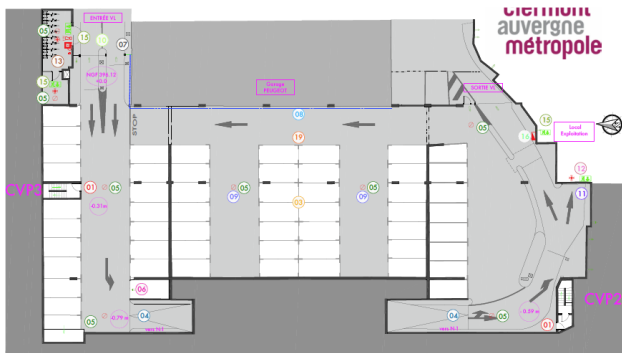

Condamnation du niveau -1

Phase 4 : du 09/06/2022 au 08/07/2022

Condamnation du niveau 0

Phase 5 : du 11/07/2022 au 02/08/2022

Pas d'impact sur votre stationnement

Phase 6 : le 03/08/2022

Fermeture de la sortie véhicule

Une des deux entrées sera transformée en sortie