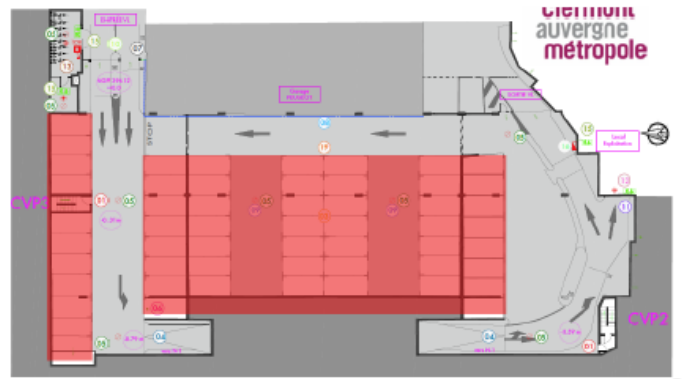

Phasage des travaux parking Blaise Pascal : zones neutralisées en rouge

Phase 1 : du 18/04/2022 au 04/05/2022

Condamnation du niveau -3

Phase 2 : du 05/05/2022 au 23/05/2022

Condamnation du niveau -2

Phase 3 : du 23/05/2022 au 08/06/2022

Condamnation du niveau -1

Phase 4 : du 09/06/2022 au 08/07/2022

Condamnation du niveau 0

Phase 5 : du 11/07/2022 au 02/08/2022

Pas d'impact sur votre stationnement

Phase 6 : le 03/08/2022

Fermeture de la sortie véhicule

Une des deux entrées sera transformée en sortie