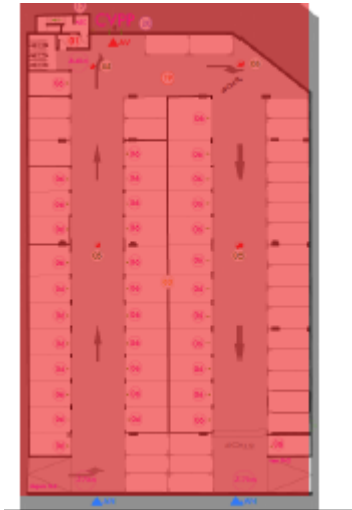

Phasage des travaux parking Blaise Pascal : zones neutralisées en rouge

Phase 1 : du 18/04/2022 au 04/05/2022

Condamnation du niveau -3

Phase 2 : du 05/05/2022 au 23/05/2022

Condamnation du niveau -2

Phase 3 : du 23/05/2022 au 08/06/2022

Une des deux entrées sera transformée en sortie